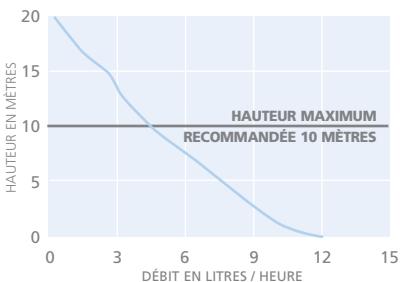

DIMENSIONS DE LA POMPE

Hauteur	Longueur	Largeur	Poids
115 mm	182 mm	55 mm	0.46 kg

Code article :
157AS00207

CARACTÉRISTIQUES ÉLECTRIQUES :

- Deluxe : tension 240 V – 16 W
- Mono 230 V 50-60 Hz
- Alarme N.O, N.C 3A résistif (5A inductif)
- Prise électrique de type informatique
- Aspiration : 21 mm
- Refoulement : 6 mm
- Filtre interne de 70 microns
- Température maximale de l'eau : 40 °C
- Entièrement moulée dans de la résine
- Protection thermique
- Produit CE
- Produit Class II

PERFORMANCE :

- Débit maximum : 12 litres / heure
- Hauteur maximum recommandée : 10 mètres
- 21 dB (A) à 1 mètre et 10 mètres

Distributeur:

Made in Great Britain